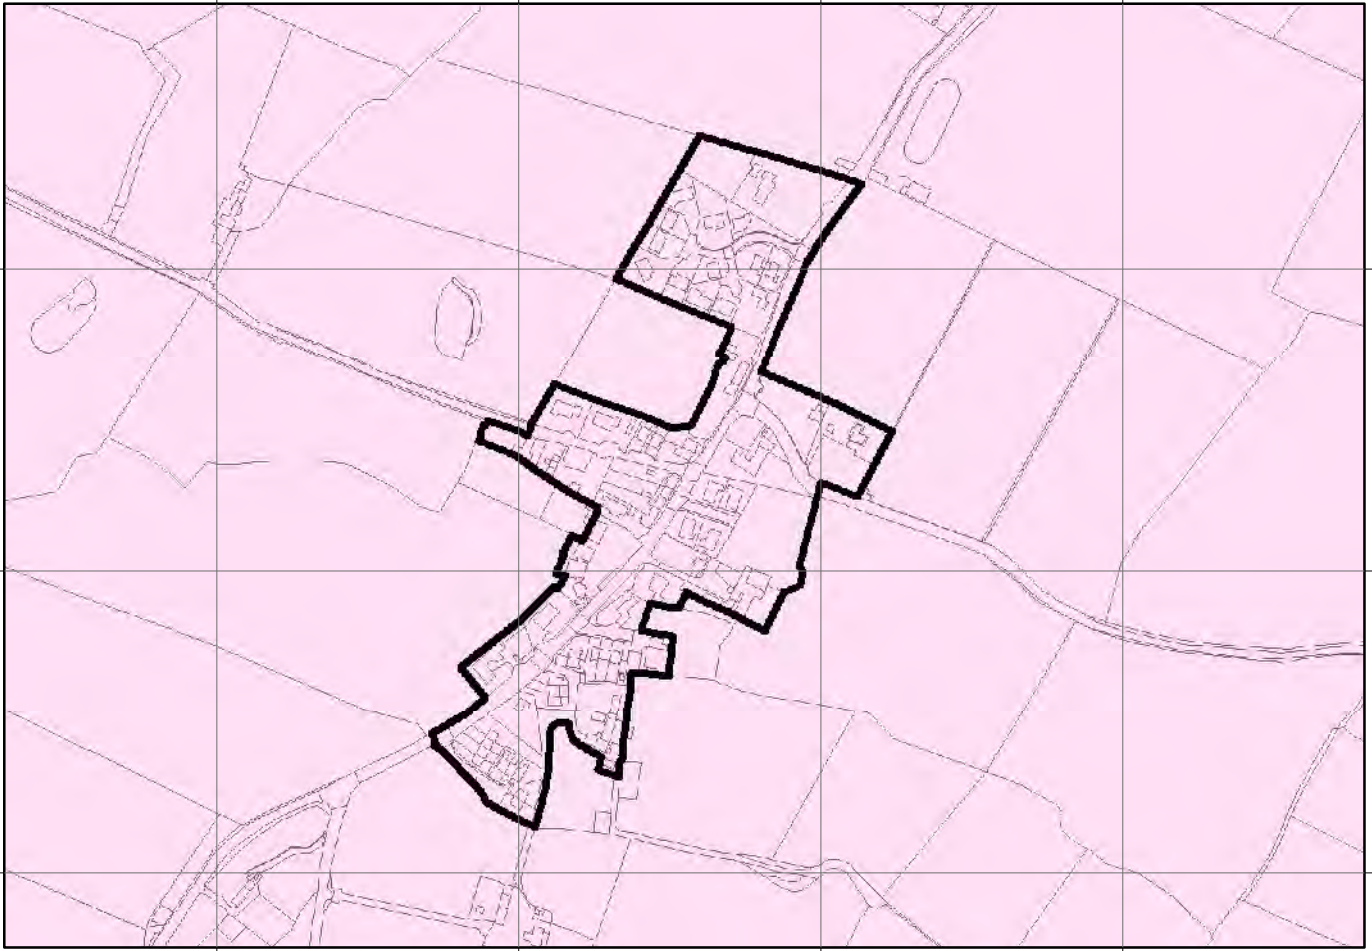

239400 239600 239800 240000

370600

370400

370200